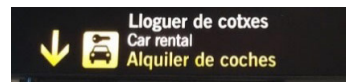

Commentaires :

Page de pré-inscription : afin d'améliorer la procédure de location, veuillez-vous inscrire avant votre arrivée.
<https://global.fireflycarrental.com/renter_details.html>

Veuillez demander au moment de la prise en charge au personnel de l'agence où restituer le véhicule.