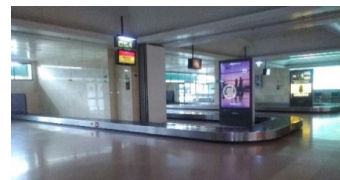

DIRECTIONS DE L'AGENCE FIREFLY DE L'AEROPORT DE JEREZ

Arrivées au Terminal :

Veillez sortir de la zone de récupération des bagages et tournez à gauche.

Continuez le long du couloir.

L'agence Firefly se trouve à gauche à la fin du couloir.
Firefly office is located on the left at the end of the corridor.