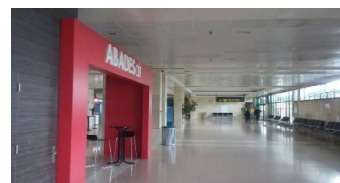

DIRECTIONS DE L'AGENCE FIREFLY DE L'AEROPORT DE JEREZ

Arrivées au Terminal :

Veillez sortir de la zone de récupération des bagages et tournez à gauche.

Continuez le long du couloir.

L'agence Firefly se trouve à gauche à la fin du couloir.
Firefly office is located on the left at the end of the corridor.