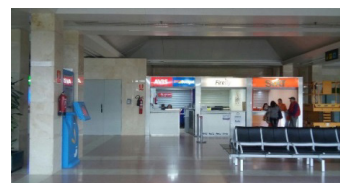

L'agence Firefly se trouve à gauche à la fin du couloir.
Firefly office is located on the left at the end of the corridor.

Sortez du terminal par les portes vitrés et traversez le passage piéton en direction du parking en face du terminal.

Le parking Firefly se trouve à gauche du parking.