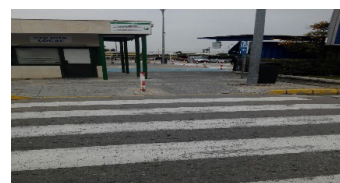

Veillez demander au moment de la prise en charge au personnel de l'agence où restituer le véhicule. Une boîte à clés est disponible en cas de restitution du véhicule en dehors des heures d'ouverture de l'agence.