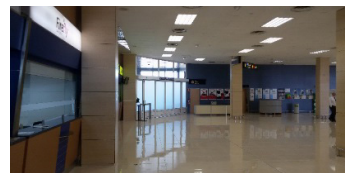

Commentaires :

Page de pré-inscription : afin d'améliorer la procédure de location, veuillez-vous inscrire avant votre arrivée.
<https://global.fireflycarrental.com/renter_details.html>

Veuillez demander au moment de la prise en charge au personnel de l'agence où restituer le véhicule.