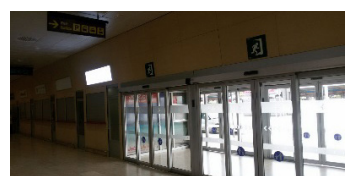

Commentaires :

Page de pré-inscription : afin d'améliorer la procédure de location, veuillez-vous inscrire avant votre arrivée.
<https://global.fireflycarrental.com/renter_details.html>

Veuillez demander au moment de la prise en charge au personnel de l'agence où restituer le véhicule.