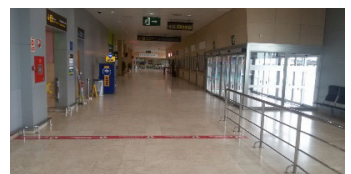

Commentaires :

Page de pré-inscription : afin d'améliorer la procédure de location, veuillez-vous inscrire avant votre arrivée.
<https://global.fireflycarrental.com/renter_details.html>

Veuillez demander au moment de la prise en charge au personnel de l'agence où restituer le véhicule.