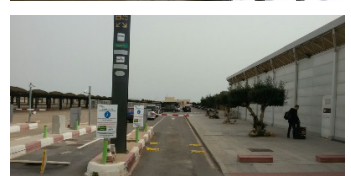

Commentaires :

Page de pré-inscription : afin d'améliorer la procédure de location, veuillez-vous inscrire avant votre arrivée.
<https://global.fireflycarrental.com/renter_details.html>

Veuillez demander au moment de la prise en charge au personnel de l'agence où restituer le véhicule.