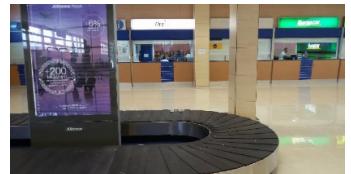

Commentaires :

Page de pré-inscription : afin d'améliorer la procédure de location, veuillez-vous inscrire avant votre arrivée.
<https://global.fireflycarrental.com/renter_details.html>

Veuillez demander au moment de la prise en charge au personnel de l'agence où restituer le véhicule.