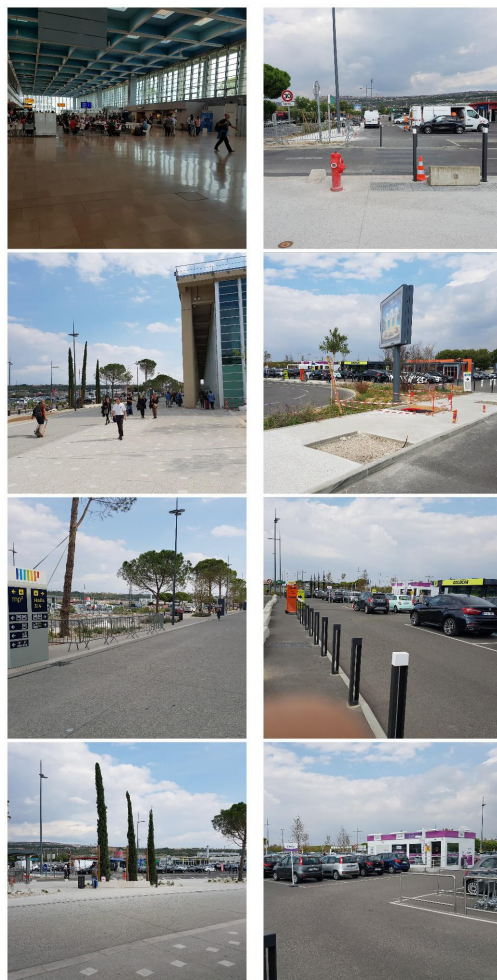

Commentaires :

Page de pré-inscription : afin d'améliorer la procédure de location, veuillez-vous inscrire avant votre arrivée.
<https://global.fireflycarrental.com/renter_details.html>

Veuillez demander au moment de la prise en charge au personnel de l'agence où restituer le véhicule.