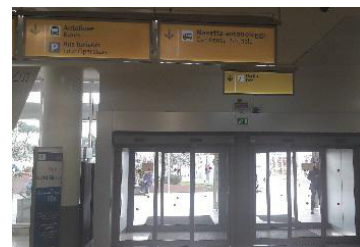

Commentaires :

Page de pré-inscription : afin d'améliorer la procédure de location, veuillez-vous inscrire avant votre arrivée.
<https://global.fireflycarrental.com/renter_details.html>

Veuillez demander au moment de la prise en charge au personnel de l'agence où restituer le véhicule.