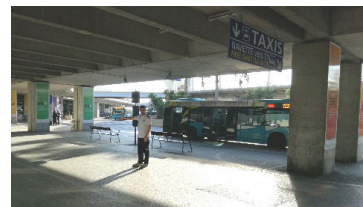

DIRECTIONS DE L'AGENCE FIREFLY DE L'AEROPORT DE NICE

Arrivées au Terminal :

Veillez prendre la navette gratuite qui se rend au Terminal 2, puis suivez les indications comme une arrivée au Terminal 2.

Arrivées au Terminal 2 :

Veillez-vous rendre vers la sortie/porte A3 et A4 (2 minutes de marche).

Marchez tout droit en suivant la direction « TAXI CAR Park ».

Ensuite, traversez la rue sur votre droite via le passage piéton.

Suivez la ligne rouge sur le trottoir.