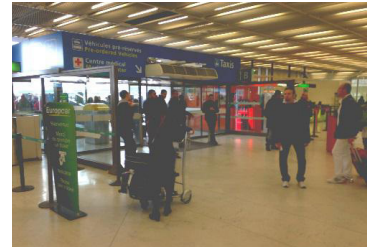

DIRECTIONS DE L'AGENCE FIREFLY DE L'AEROPORT D'ORLY

Arrivées au Terminal principal :

1. Veuillez-vous rendre au niveau des arrivées du Terminal Ouest puis sortez en Porte B.

1. Please reach the level of arrivals from the West Terminal and get out from the Door B

2. Une fois sorti veuillez suivre le chemin fléché sur votre gauche.

2. Once outside please follow the signs on your left

3. Contournez la zone de taxis en en continuant à suivre le chemin fléché.

3. Get through the taxi zone and keep following the Firefly signs