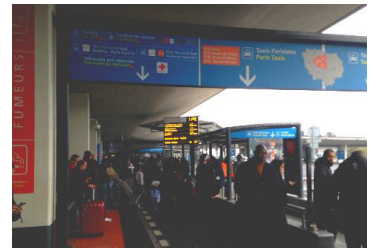

DIRECTIONS DE L'AGENCE FIREFLY DE L'AEROPORT D'ORLY

Arrivées au Terminal principal :

1. Veuillez-vous rendre au niveau des arrivées du Terminal Ouest puis sortez en Porte B.

1. Please reach the level of arrivals from the West Terminal and get out from the Door B

2. Une fois sorti veuillez suivre le chemin fléché sur votre gauche.

2. Once outside please follow the signs on your left

3. Contournez la zone de taxis en en continuant à suivre le chemin fléché.

3. Get through the taxi zone and keep following the Firefly signs

5. Keep following the way on the left indicated by Firefly signs.

6. Traversez la route puis continuez tout droit en direction du P0.

6. Cross the road and go straight to the P0 entrance.

7. Traversez de nouveau la route.
7. Cross the road again