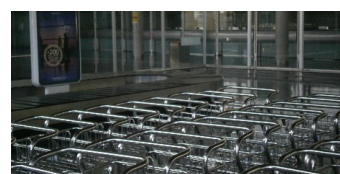

Commentaires :

Page de pré-inscription : afin d'améliorer la procédure de location, veuillez-vous inscrire avant votre arrivée.
<https://global.fireflycarrental.com/renter_details.html>

Veillez demander au moment de la prise en charge au personnel de l'agence où restituer le véhicule.