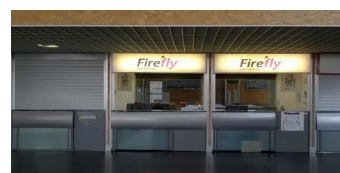

Commentaires :

Page de pré-inscription : afin d'améliorer la procédure de location, veuillez-vous inscrire avant votre arrivée.
<https://global.fireflycarrental.com/renter_details.html>

Veillez demander au moment de la prise en charge au personnel de l'agence où restituer le véhicule.