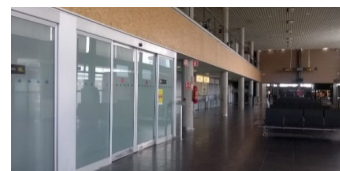

Commentaires :

Page de pré-inscription : afin d'améliorer la procédure de location, veuillez-vous inscrire avant votre arrivée.
<https://global.fireflycarrental.com/renter_details.html>

Veillez demander au moment de la prise en charge au personnel de l'agence où restituer le véhicule.