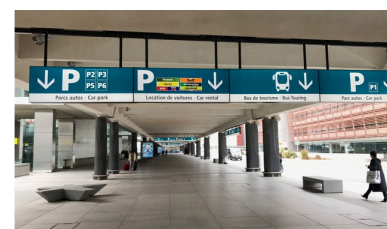

DIRECTIONS DE L'AGENCE FIREFLY DE L'AEROPORT DE TOULOUSE

Arrivées au Terminal :

Veillez suivre les signes, installés en hauteur dans le terminal, indiquant la direction de l'espace des loueurs de véhicules.

A partir de la zone de récupération des bagages, l'agence Firefly se trouve à moins de 15 minutes.

Veillez marcher jusqu'à la fin de la route (photo 1), traversez la route et continuez en direction du parking P2 (photo 2).

Tournez à droite au P2 (un signe Hertz vous indique la direction comme sur la photo).

Le long de l'agence Hertz, un panneau vous indique de continuer vers le parking non-couvert.

L'agence Firefly est située à l'extérieur du parking P2.

Coordonnées : **Lat. 43.6293 / Long. 1.3676**

Numéro de téléphone de l'agence : **0033534601287**

Adresse email de l'agence : **toulouseap@fireflycarrental.com**

1.

2.

Commentaires :

Page de pré-inscription : afin d'améliorer la procédure de location, veuillez-vous inscrire avant votre arrivée.
<https://global.fireflycarrental.com/renter_details.html>

Veillez demander au moment de la prise en charge au personnel de l'agence où restituer le véhicule.