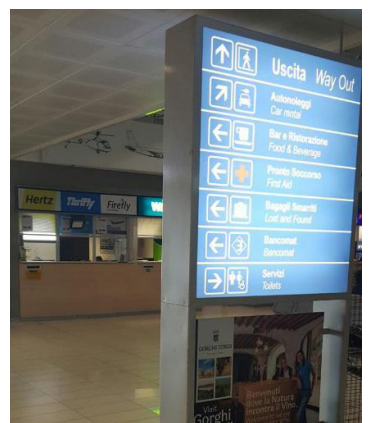

Commentaires :

Page de pré-inscription : afin d'améliorer la procédure de location, veuillez-vous inscrire avant votre arrivée.
<https://global.fireflycarrental.com/renter_details.html>

Veuillez demander au moment de la prise en charge au personnel de l'agence où restituer le véhicule.