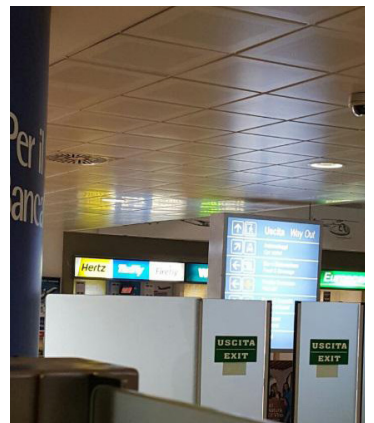

Commentaires :

Page de pré-inscription : afin d'améliorer la procédure de location, veuillez-vous inscrire avant votre arrivée.
<https://global.fireflycarrental.com/renter_details.html>

Veuillez demander au moment de la prise en charge au personnel de l'agence où restituer le véhicule.