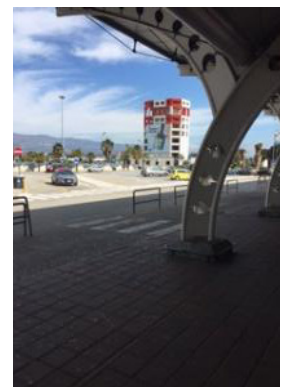

Commentaires :

Page de pré-inscription : afin d'améliorer la procédure de location, veuillez-vous inscrire avant votre arrivée.
<https://global.fireflycarrental.com/renter_details.html>

Veuillez demander au moment de la prise en charge au personnel de l'agence où restituer le véhicule.