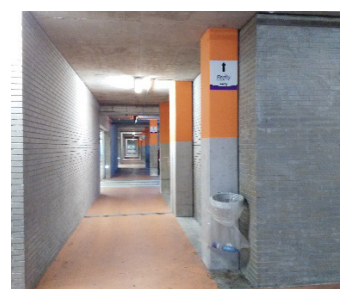

Commentaires :

Page de pré-inscription : afin d'améliorer la procédure de location, veuillez-vous inscrire avant votre arrivée.
<https://global.fireflycarrental.com/renter_details.html>

Veillez demander au moment de la prise en charge au personnel de l'agence où restituer le véhicule.